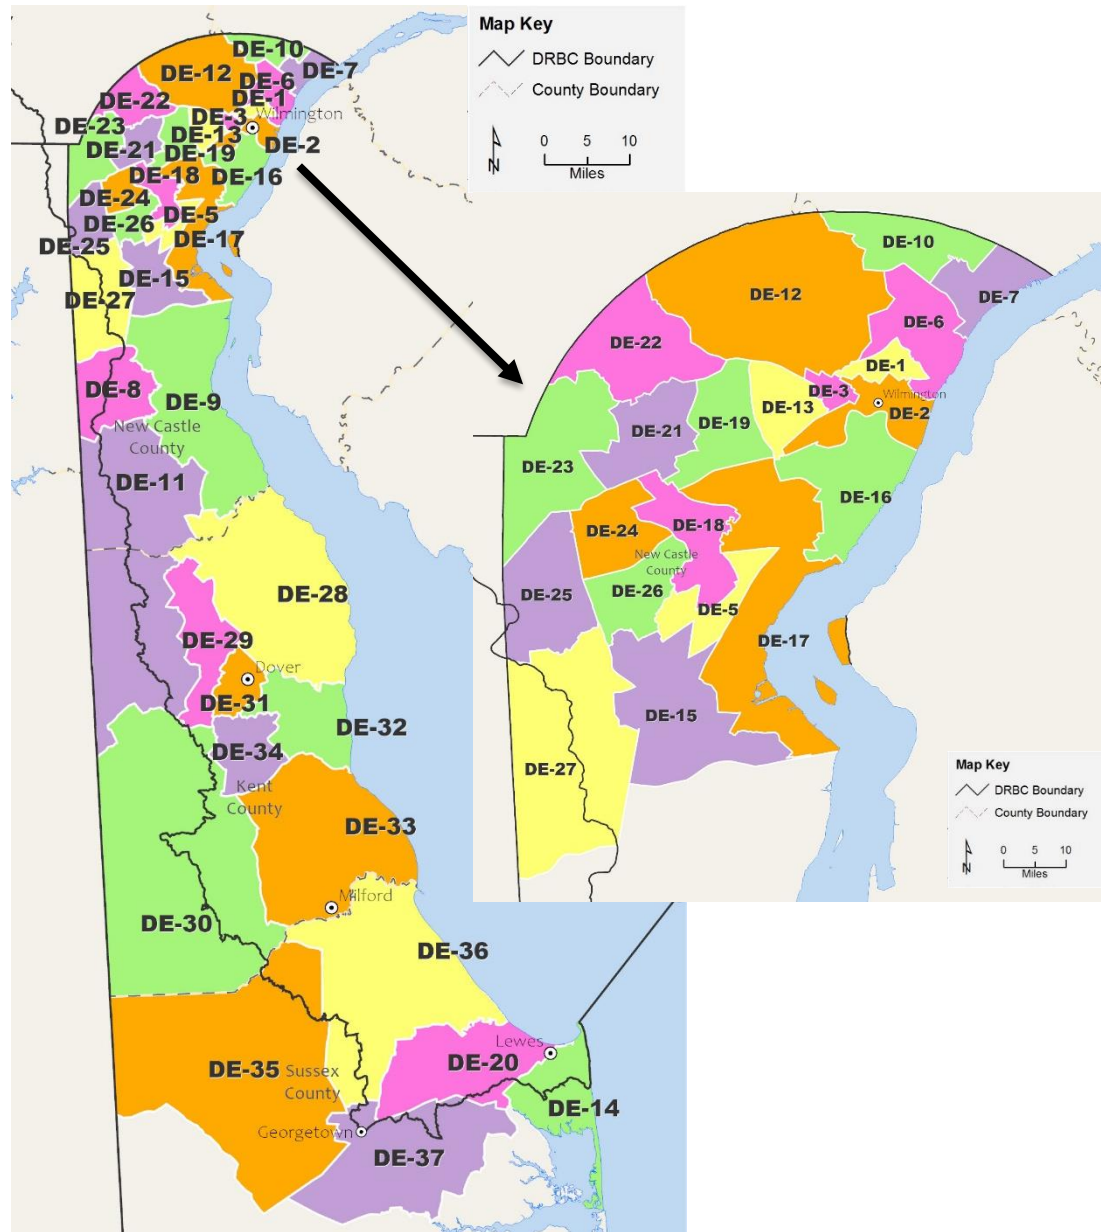

# Delaware House: Districts in the DRB

- |                               |                                 |
|-------------------------------|---------------------------------|
| 1: Nnamdi O. Chukwuocha (D)   | 20: Still Selby (D)             |
| 2: Stephanie T. Bolden (D)    | 21: Michael Ramone (R)          |
| 3: Sherry Dorsey Walker (D)   | 22: Michael F. Smith (R)        |
| 4: Jeff Hilovsky (R)          | 23: Paul S. Baumbach (D)        |
| 5: Kendra Johnson (D)         | 24: Edward S. Osienski (D)      |
| 6: Debra J. Heffernan (D)     | 25: Cyndie Romer (D)            |
| 7: Larry Lambert (D)          | 26: Madinah Wilson-Anton (D)    |
| 8: Sherae'a Moore (D)         | 27: Eric Morrison (D)           |
| 9: Kevin S. Hensley (R)       | 28: William Carson Jr. (D)      |
| 10: Sean Matthews (D)         | 29: William Bush (D)            |
| 11: Jeff N. Spiegelman (R)    | 30: W. Shannon Morris (R)       |
| 12: Krista Griffith (D)       | 31: Sean M. Lynn (D)            |
| 13: DeShanna Neal. (D)        | 32: Kerri Evelyn Harris (D)     |
| 14: Peter C. Schwartzkopf (D) | 33: Charles S. Postles, Jr. (R) |
| 15: Valerie Longhurst (D)     | 34: Lyndon D. Yearick (R)       |
| 16: Franklin D. Cooke (D)     | 35: Jesse R. Vanderwende (R)    |
| 17: Melissa Minor-Brown (D)   | 36: Bryan W. Shupe (R)          |
| 18: Sophie Pjillips(D)        | 37: Ruth Briggs King (R)        |
| 19: Kimberly Williams (D)     |                                 |

Visit <https://legis.delaware.gov/Chambers/House/AssemblyMembers> for links to individual members' pages.

Updated: January 2023