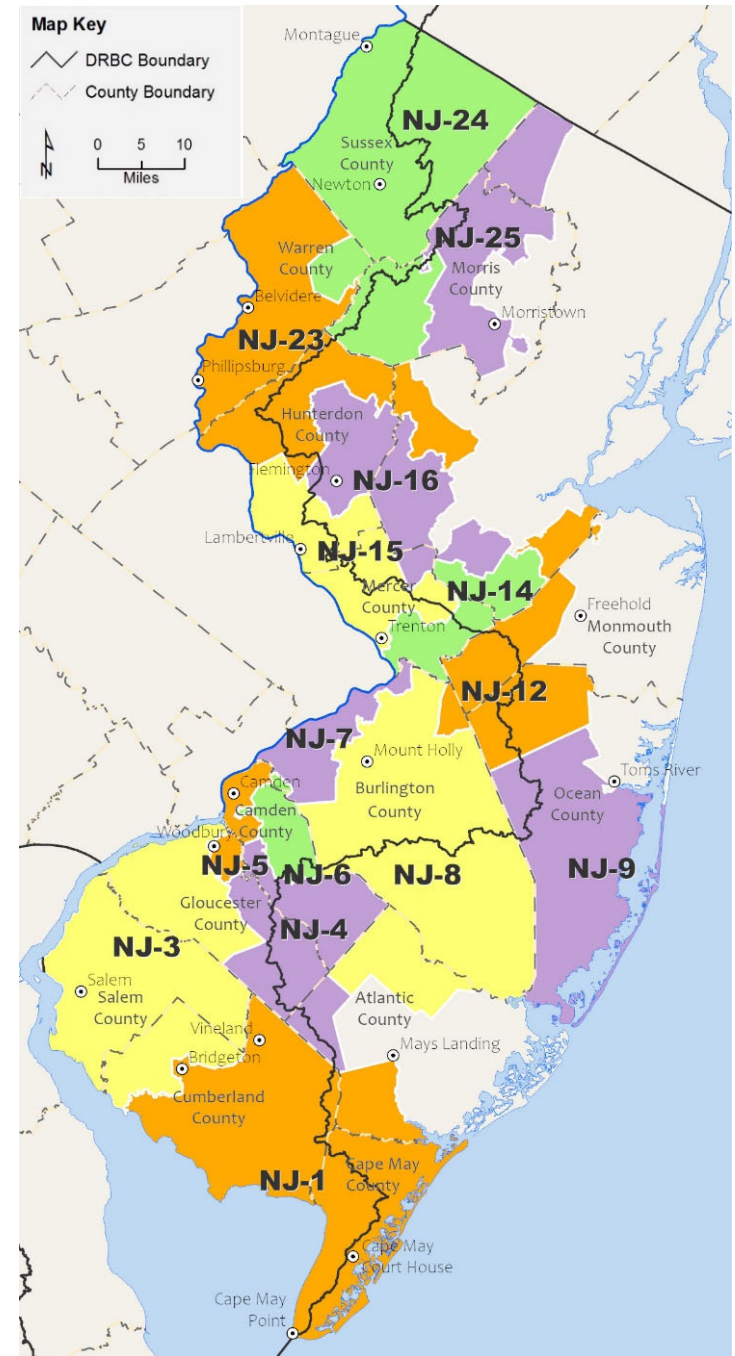

New Jersey Assembly: Districts in the DRB

- 1: Antwan McClellan (R), Erik Simonsen (R)
- 3: Heather Simmons (D), Dave Bailey, Jr. (D)
- 4: Dan Hutchison (D), Cody D. Miller (D)
- 5: William F. Moen (D), William W. Spearman (D)
- 6: Louis D. Greenwald (D), Pamela R. Lampitt (D)
- 7: Herb Conaway, Jr. (D), Carol A. Murphy (D)
- 8: Mike Torrissi, Jr. (R), Andrea Katz (D)
- 9: Brian E. Rumpf (R), Gregory E. Myhre (R)
- 12: Robert D. Clifton (R), Alex Sauickie (R)
- 14: Tennille R. McCoy (D), Wayne P. DeAngelo (D)
- 15: Verlina Reynolds-Jackson (D), Anthony S. Verrelli (D)
- 16: Roy Freiman (D), Michelle Drulis (D)
- 23: John Dimaio (R), Erik Peterson (R)
- 24: Dawn Fantasia (R), Michael Inganamort (R)
- 25: Christian E. Barranco (R), Aura K. Dunn (R)