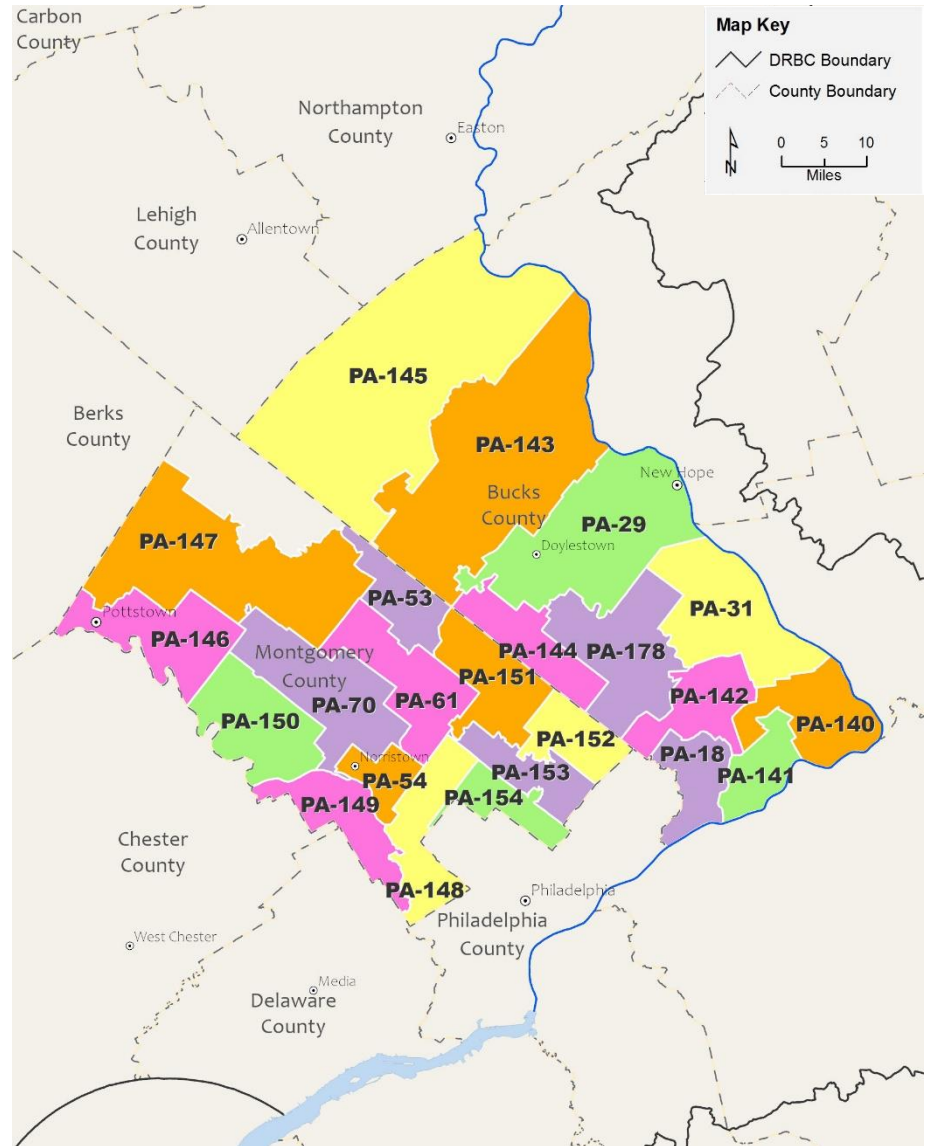

Pennsylvania House in the DRB: Phila. Suburbs – Bucks & Mont Co.

- 18: Kathleen C. Tomlinson (R)
- 29: Tim Brennan (D)
- 31: Perry S. Warren (D)
- 53: Steven R. Malagari (D)
- 54: Greg Scott (D)
- 61: Liz Hanbidge (D)
- 70: Matthew Bradford (D)
- 140: Jim Prokopiak (D)
- 141: Tina M. Davis (D)
- 142: Joseph Hogan (R)
- 143: Shelby Labs (R)
- 144: Brian Monroe (D)
- 145: Craig T. Staats (R)
- 146: Joe Ciresi (D)
- 147: Donna Scheuren (R)
- 148: Mary Jo Daley (D)
- 149: Tim Briggs (D)
- 150: Joe Webster (D)
- 151: Melissa Cerrato (D)
- 152: Nancy Guerst (D)
- 153: Benjamin V. Sanchez (D)
- 154: Napoleon J. Nelson (D)
- 178: Kristin Marcell (R)

Visit

https://www.legis.state.pa.us/cfdocs/legis/home/member_information/mbrList.cfm?body=H&sort=district for links to individual members' pages.