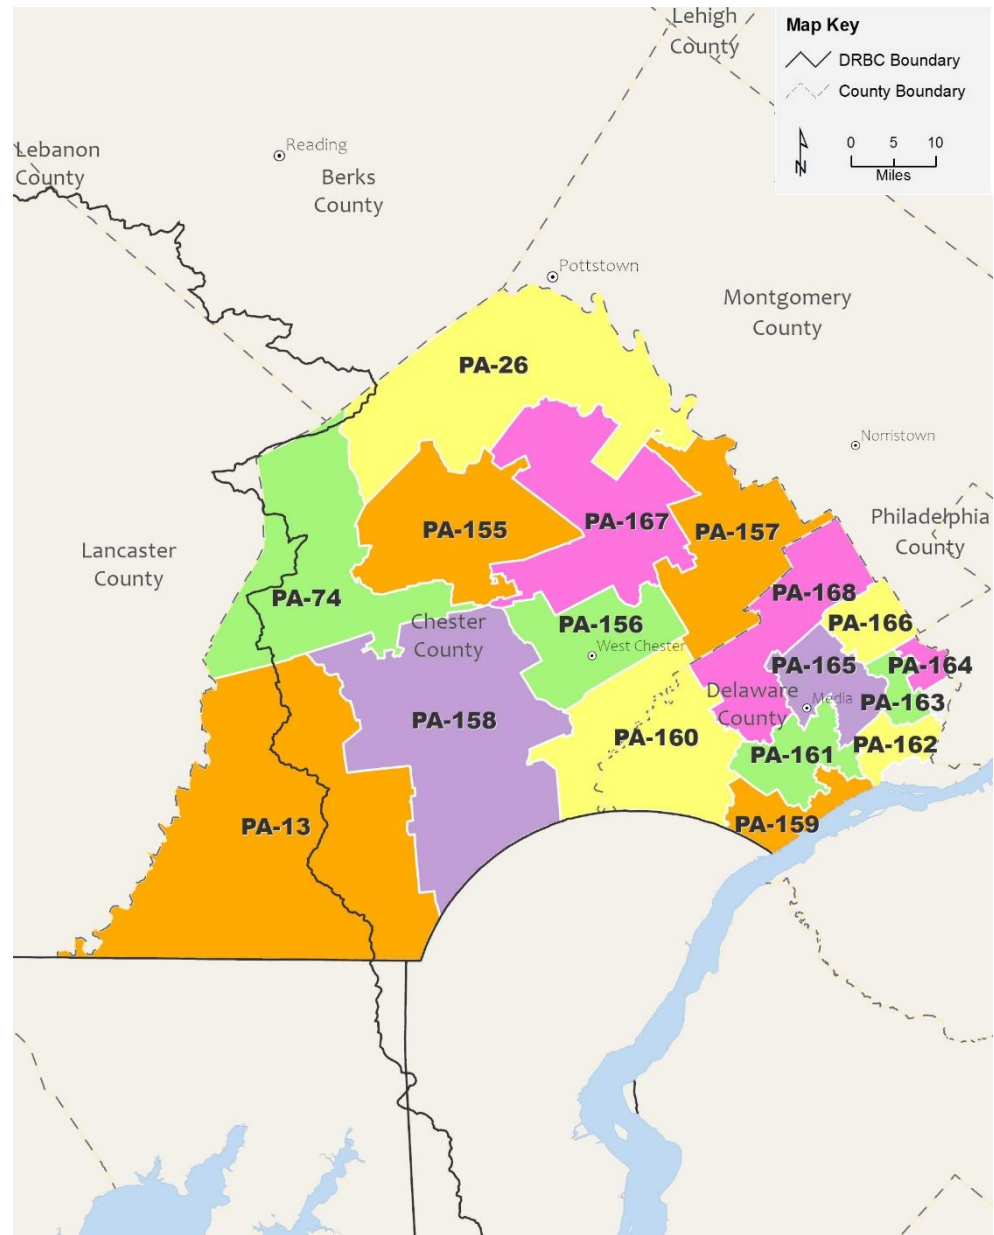

Pennsylvania House in the DRB: Phila. Suburbs - Western Districts

- 13: John A. Lawrence (R)
- 26: Paul Friel (D)
- 74: Dan K. Williams (D)
- 155: Danielle Friel Otten (D)
- 156: Christopher Pielli (D)
- 157: Melissa L. Shusterman (D)
- 158: Christina D. Sappey (D)
- 159: Carol Kazeem (D)
- 160: Craig Williams (R)
- 161: Leanne Krueger (D)
- 162: David M. Delloso (D)
- 163: Heather Boyd (D)
- 164: Gina H. Curry (D)
- 165: Jennifer O'Mara (D)
- 166: Greg Vitali (D)
- 167: Kristine C. Howard (D)
- 168: Lisa Borowski (R)

Visit

https://www.legis.state.pa.us/cfdocs/legis/home/member_information/mbrList.cfm?body=H&sort=district for links to individual members' pages.