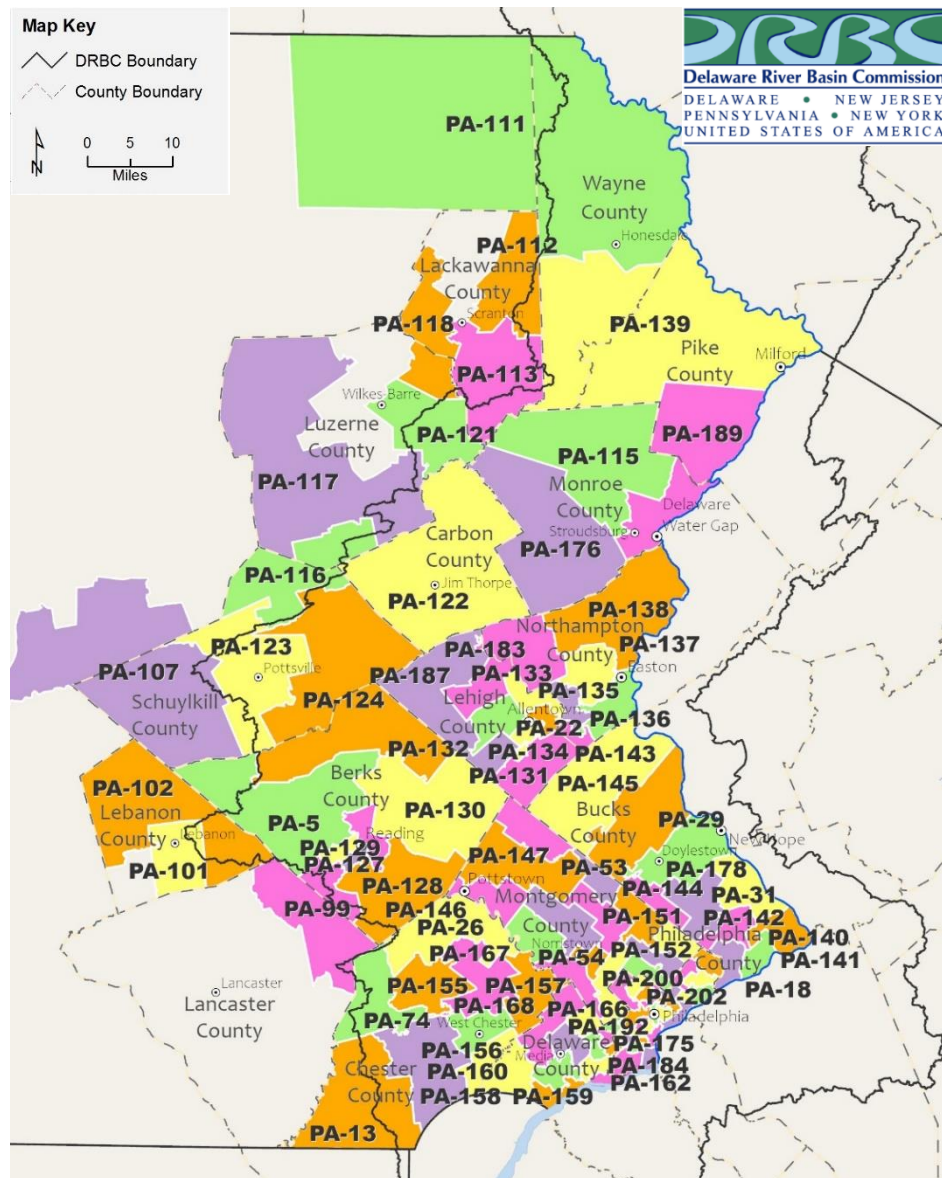

# Pennsylvania House: Districts in the DRB

- |                                 |                                 |                               |
|---------------------------------|---------------------------------|-------------------------------|
| 5: Barry J. Jozwiak (R)         | 131: Milou Mackenzie (R)        | 164: Gina H. Curry (D)        |
| 10: Amen Brown (D)              | 132: Michael H. Schlossberg (D) | 165: Jennifer O'Mara (D)      |
| 13: John A. Lawrence (R)        | 133: Jeanne McNeill (D)         | 166: Greg Vitali (D)          |
| 18: Kathleen C. Tomlinson (R)   | 134: Peter Schweyer (D)         | 167: Kristine C. Howard (D)   |
| 22: Joshua Siegel (D)           | 135: Steve Samuelson (D)        | 168: Lisa Borowski (R)        |
| 26: Paul Friel (D)              | 136: Robert Freeman (D)         | 170: Martina A. White (R)     |
| 29: Tim Brennan (D)             | 137: Joe Emrick (R)             | 172: Kevin J. Boyle (D)       |
| 31: Perry S. Warren (D)         | 138: Ann Flood (R)              | 173: Patrick Gallagher (D)    |
| 53: Steven R. Malagari (D)      | 139: VACANT                     | 174: Ed Neilson (D)           |
| 54: Greg Scott (D)              | 140: Jim Prokopiak (D)          | 175: MaryLouise Isaacson (D)  |
| 61: Liz Hanbidge (D)            | 141: Tina M. Davis (D)          | 176: Jack Rader, Jr. (R)      |
| 70: Matthew Bradford (D)        | 142: Joseph Hogan (R)           | 177: Joseph C. Hohenstein (D) |
| 74: Dan K. Williams (D)         | 143: Shelby Labs (R)            | 178: Kristin Marcell (R)      |
| 99: David H. Zimmerman (R)      | 144: Brian Monroe (D)           | 179: Jason Dawkins (D)        |
| 101: John A. Schlegel (R)       | 145: Craig T. Staats (R)        | 180: Jose Giral (D)           |
| 102: Russ Diamond (R)           | 146: Joe Ciresi (D)             | 181: Malcolm Kenyatta (D)     |
| 107: Joanne Stehr (R)           | 147: Donna Scheuren (R)         | 182: Benjamin Waxman (D)      |
| 111: Jonathan Fritz (R)         | 148: Mary Jo Daley (D)          | 183: Zachary Mako (R)         |
| 112: Kyle J. Mullins (D)        | 149: Tim Briggs (D)             | 184: Elizabeth Fiedler (D)    |
| 113: Kyle Donahue (D)           | 150: Joe Webster (D)            | 185: Regina G. Young (D)      |
| 115: Maureen Madden (D)         | 151: Melissa Cerrato (D)        | 186: Jordan A. Harris (D)     |
| 116: Dane Watro Jr. (R)         | 152: Nancy Guenst (D)           | 187: Ryan Mackenzie (R)       |
| 117: Michael Cabell (R)         | 153: Benjamin V. Sanchez (D)    | 188: Rick Krajewski (D)       |
| 118: James Haddock (D)          | 154: Napoleon J. Nelson (D)     | 189: Tarah Probst (D)         |
| 121: Eddie Day Pashinski (D)    | 155: Danielle Friel Otten (D)   | 190: G. Roni Green (D)        |
| 122: Doyle Heffley (R)          | 156: Christopher Pielli (D)     | 191: Joanna E. McClinton (D)  |
| 123: Tim Twardzik (R)           | 157: Melissa L. Shusterman (D)  | 192: Morgan Cephas (D)        |
| 124: James Barton (R)           | 158: Christina D. Sappey (D)    | 194: Tarik Khan (D)           |
| 126: Mark Rozzi (D)             | 159: Carol Kazeem (D)           | 195: Donna Bullock (D)        |
| 127: Manuel Gunzman (D)         | 160: Craig Williams (R)         | 197: Danilo Burgos (D)        |
| 128: Mark M. Gillen (R)         | 161: Leanne Krueger (D)         | 198: Darisha K. Parker (D)    |
| 129: Johanny Cepeda-Freyitz (D) | 162: David M. Dellosa (D)       | 200: Christopher M. Rabb (D)  |
| 130: David M. Maloney (R)       | 163: Heather Boyd (D)           | 201: Stephen Kinsey (D)       |
|                                 |                                 | 202: Jared G. Solomon (D)     |
|                                 |                                 | 203: Anthony Bellmon (D)      |